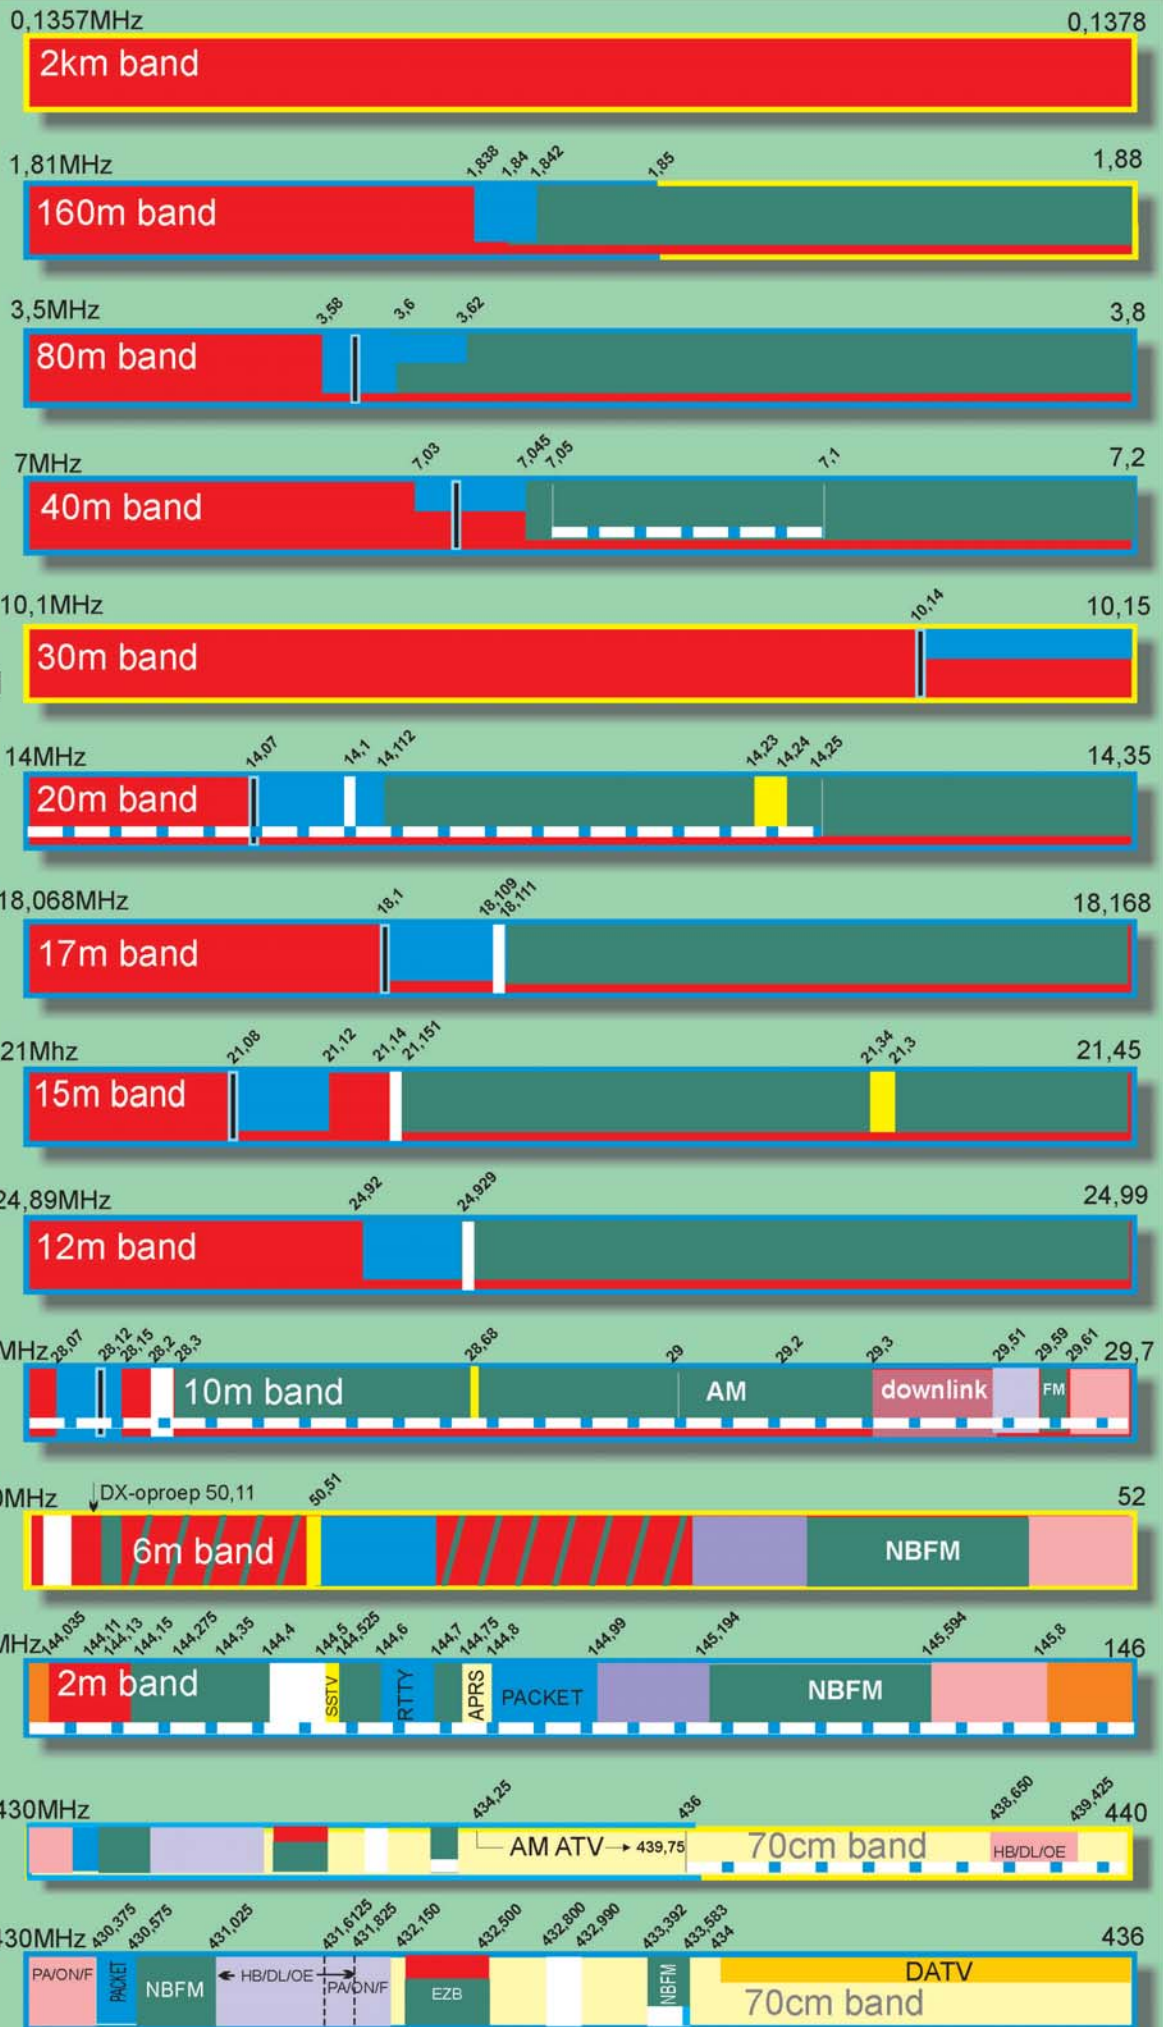

Globaal bandplan

- telegrafie
- telefonie
- digitaal | PSK31
- SSTV
- bakens
- EME
- relais ingang
- relais uitgang
- satelliet
- details in Vademecum
- Novice
- Secundair
- Primair

Raadpleeg het VADEMECUM voor de Nederlandse radioamateur voor hogere amateurbanden en verdere detaillering.